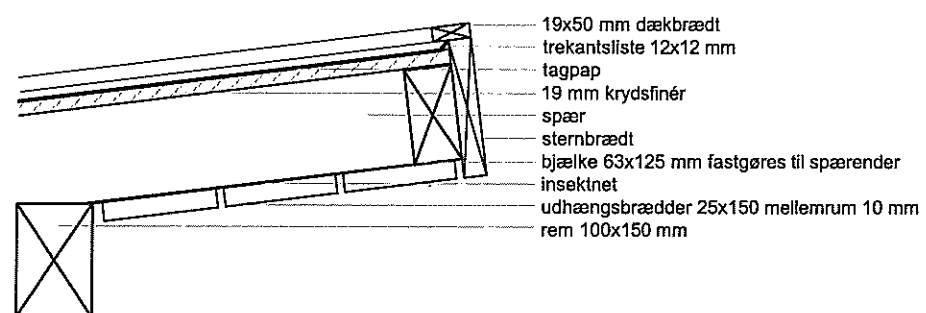

type 7.1 shelter
vers. 2011

opstalt side

opstalt side variant med læ

opstalt front

opstalt bag

Naturstyrelsen
små huse i skoven

7.1.01 shelter - opstalter
mål 1:50 2011

snit B-B

snit A-A

plan gulv

variant med opbevaring i bagvæg

plan spær

(gælder for begge typer)

Naturstyrelsen
små huse i skoven

7.1.02 shelter - plan og snit
mål 1:25 2011

detalje 1