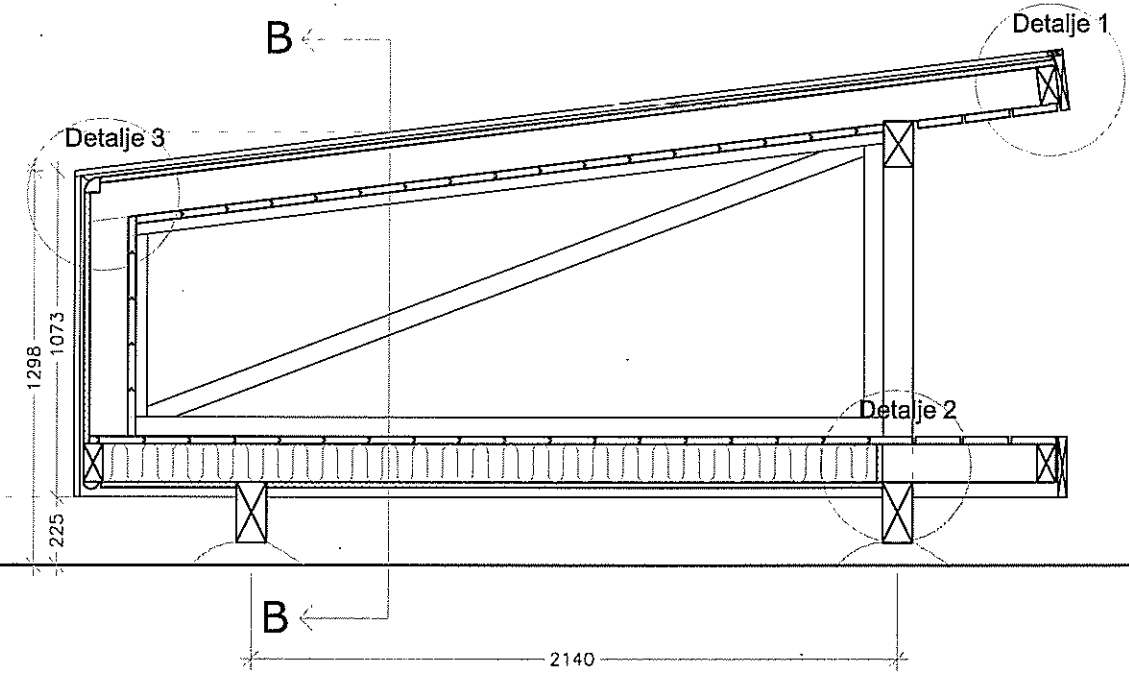

type 7.1 shelter
vers. 2011

opstalt side

opstalt side variant med læ

opstalt front

opstalt bag

Naturstyrelsen
små huse i skoven

7.1.01 shelter - opstalter
mål 1:50 2011

snit B-B

snit A-A

plan gulv

variant med opbevaring i bagvæg

plan spær

(gælder for begge typer)

Naturstyrelsen
små huse i skoven

7.1.02 shelter - plan og snit
mål 1:25 2011

detalje 1