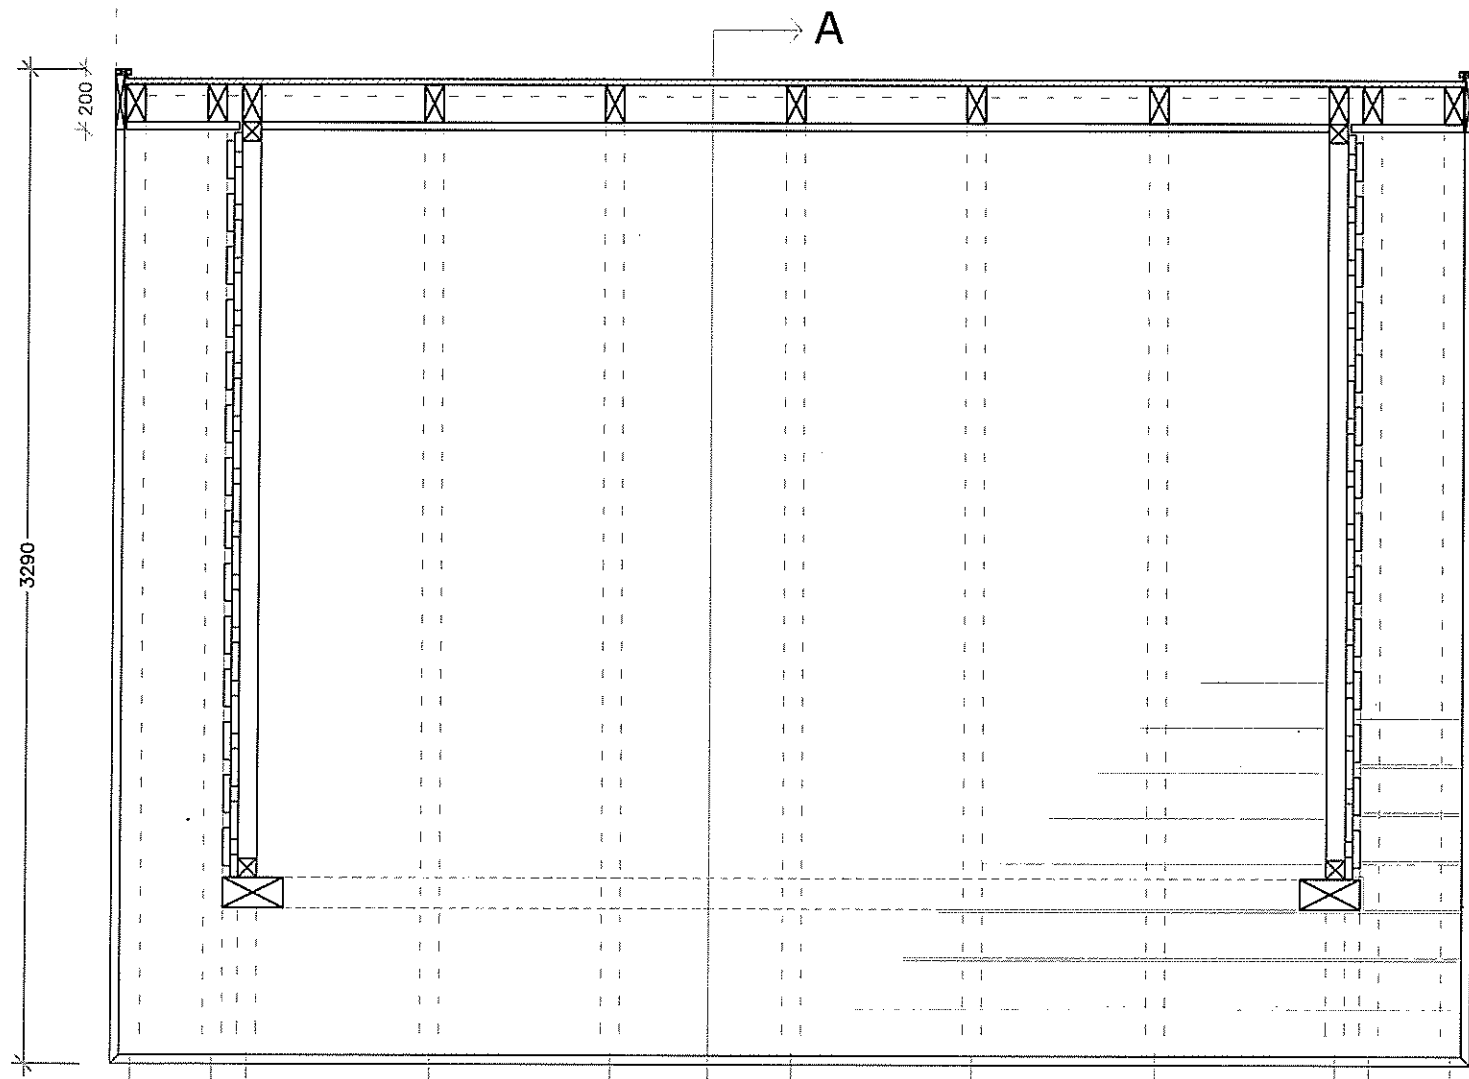

type 7.1 shelter
vers. 2011

opstalt side

opstalt side variant med læ

opstalt front

opstalt bag

Naturstyrelsen
små huse i skoven

7.1.01 shelter - opstalter
mål 1:50 2011

snit B-B

snit A-A

plan gulv

variant med opbevaring i bagvæg

plan spær

(gælder for begge typer)

Naturstyrelsen
små huse i skoven

7.1.02 shelter - plan og snit
mål 1:25 2011

detalje 1

detalje 2

detalje 3

sheltersider