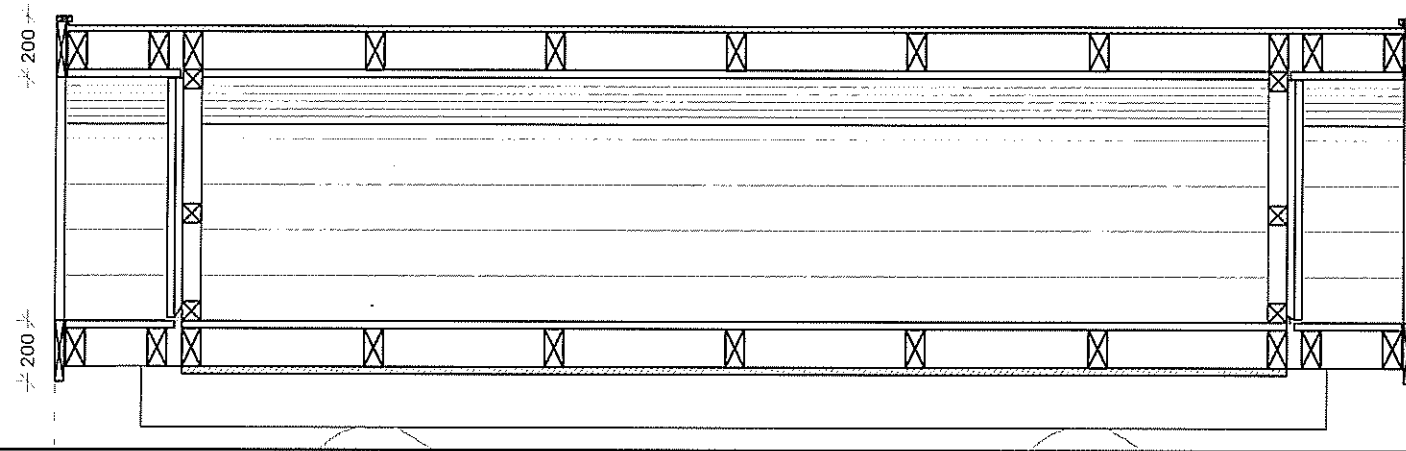

type 7.1 shelter
vers. 2011

opstalt side

opstalt side variant med læ

opstalt front

opstalt bag

Naturstyrelsen
små huse i skoven

7.1.01 shelter - opstalter
mål 1:50 2011

snit B-B

snit A-A

plan gulv

variant med opbevaring i bagvæg

plan spær

(gælder for begge typer)

Naturstyrelsen
små huse i skoven

7.1.02 shelter - plan og snit
mål 1:25 2011

detalje 1

detalje 2

detalje 3

sheltersider