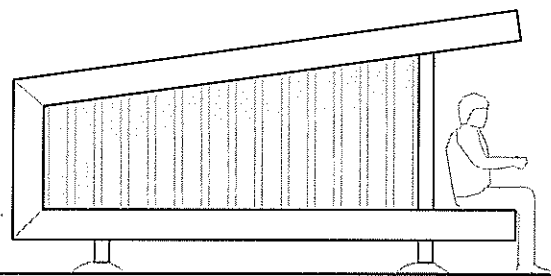

type 7.1 shelter
vers. 2011

opstalt side

opstalt side variant med læ

opstalt front

opstalt bag

Naturstyrelsen
små huse i skoven

7.1.01 shelter - opstalter
mål 1:50 2011

snit B-B

snit A-A

plan gulv

variant med opbevaring i bagvæg

plan spær

(gælder for begge typer)

Naturstyrelsen
små huse i skoven

7.1.02 shelter - plan og snit
mål 1:25 2011

detalje 1