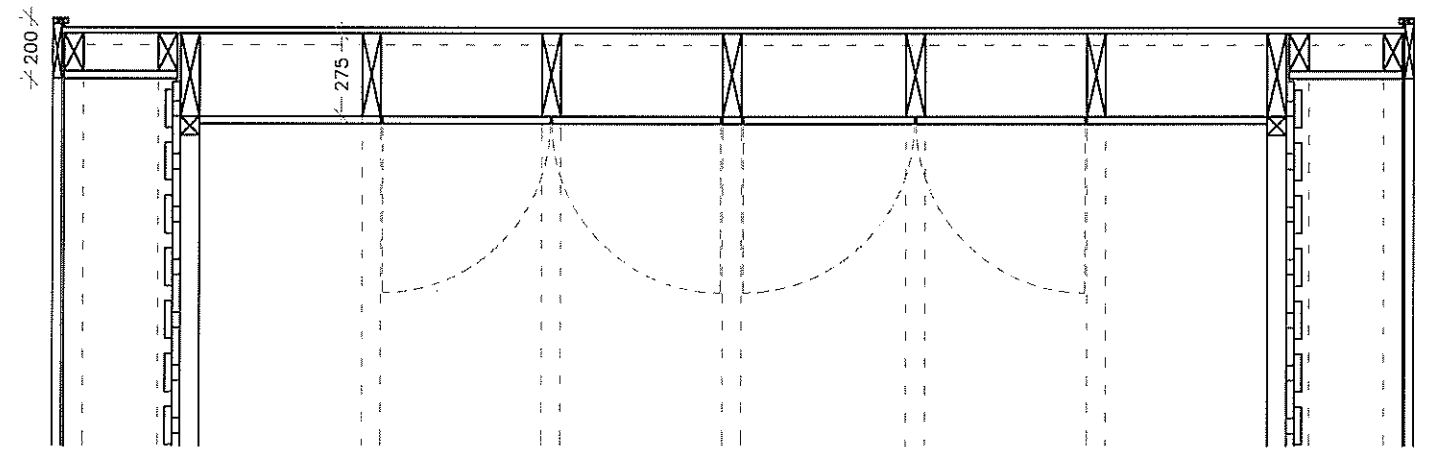

type 7.1 shelter
vers. 2011

opstalt side

opstalt side variant med læ

opstalt front

opstalt bag

Naturstyrelsen
små huse i skoven

7.1.01 shelter - opstalter
mål 1:50 2011

snit B-B

snit A-A

plan gulv

variant med opbevaring i bagvæg

plan spær

(gælder for begge typer)

Naturstyrelsen
små huse i skoven

7.1.02 shelter - plan og snit
mål 1:25 2011

detalje 1

detalje 2

detalje 3

sheltersider